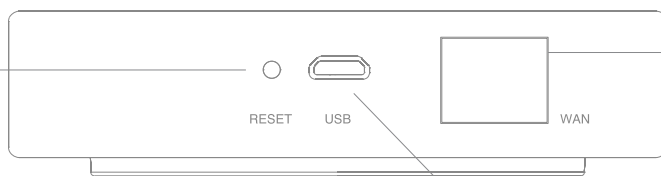

# 产品介绍

智能网关是ZigBee设备的控制中心,用户可以通过添加ZigBee设备来设计、实现智能化应用场景。

状态指示灯

配网指示灯

复位按钮

网线插口

电源插口

## 产品规格

产品名称	智能网关
产品型号	RZGWA01
电源输入	5V 1A
工作温度	-10°C~55°C
工作湿度	10%-90%RH (无冷凝)
产品尺寸	90 x 90 x 20 mm
无线连接	ZigBee